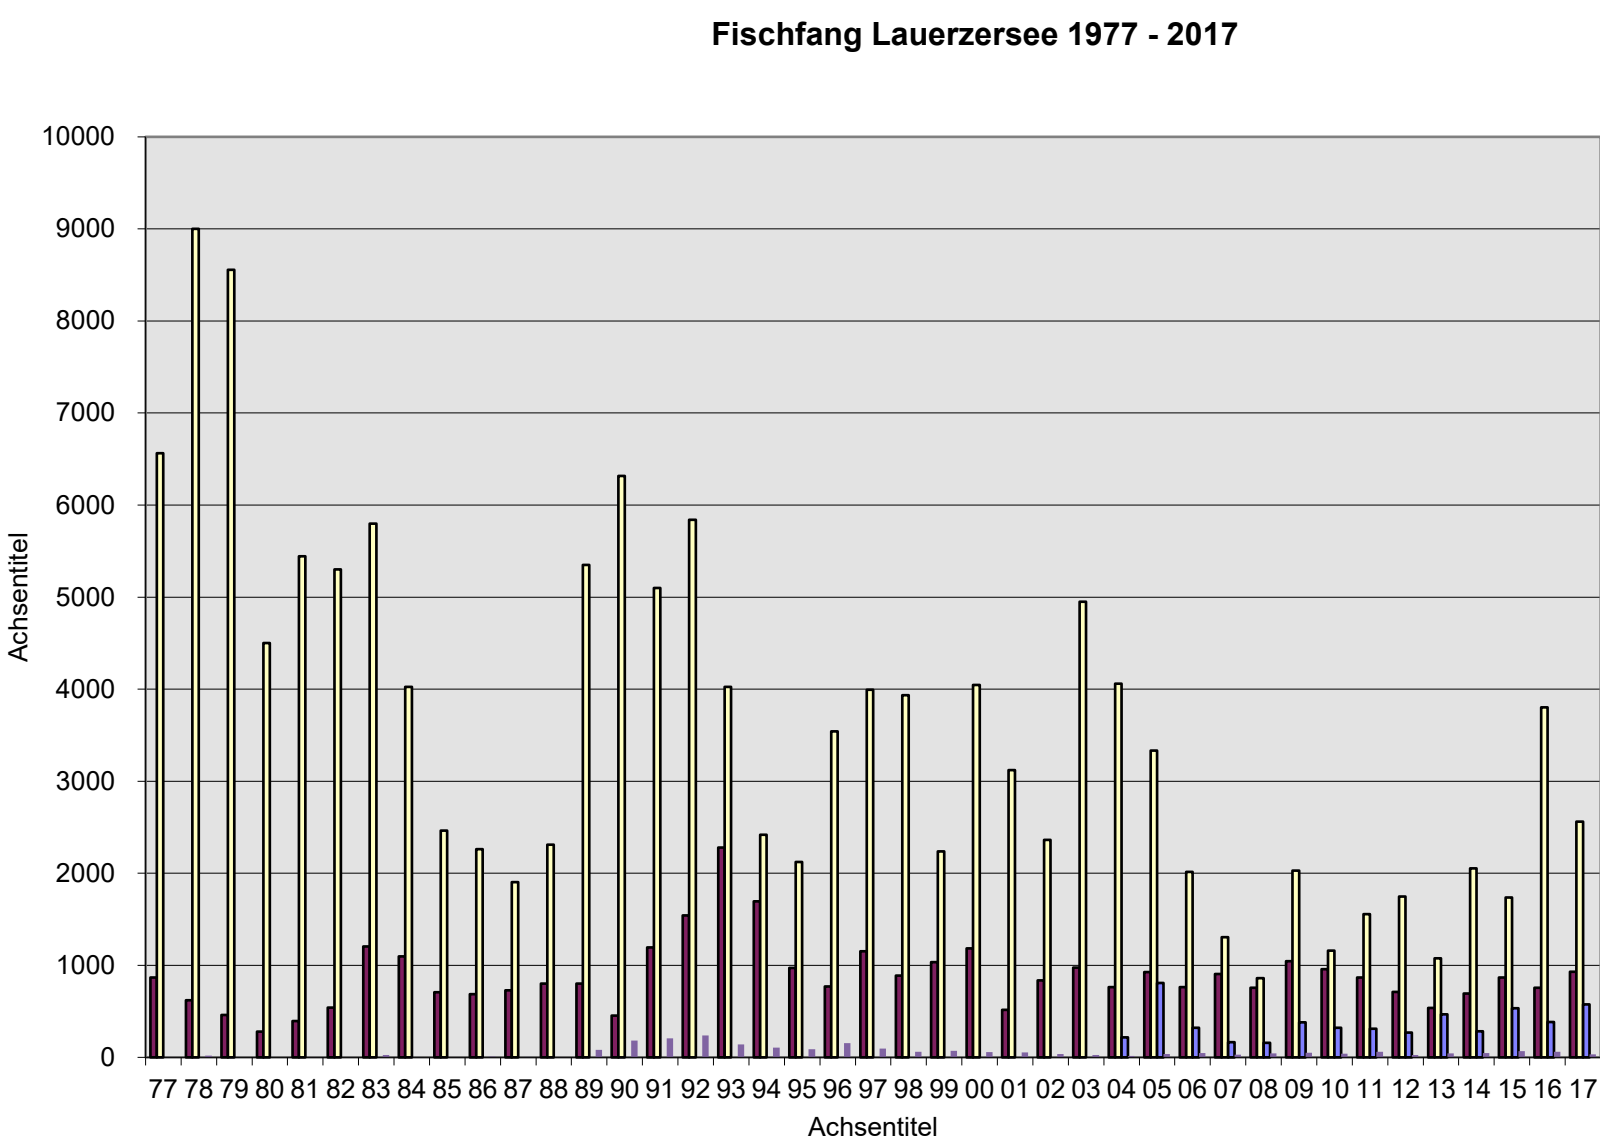

Fischfang Lauerzersee 1977 - 2017

Jahr 2016 / 2017

Hecht 757 / 929 +23%

Egli 3802 / 2560 - 33%

Zander 384 / 574 + 49%

Karpfen 62 / 34 - 45%